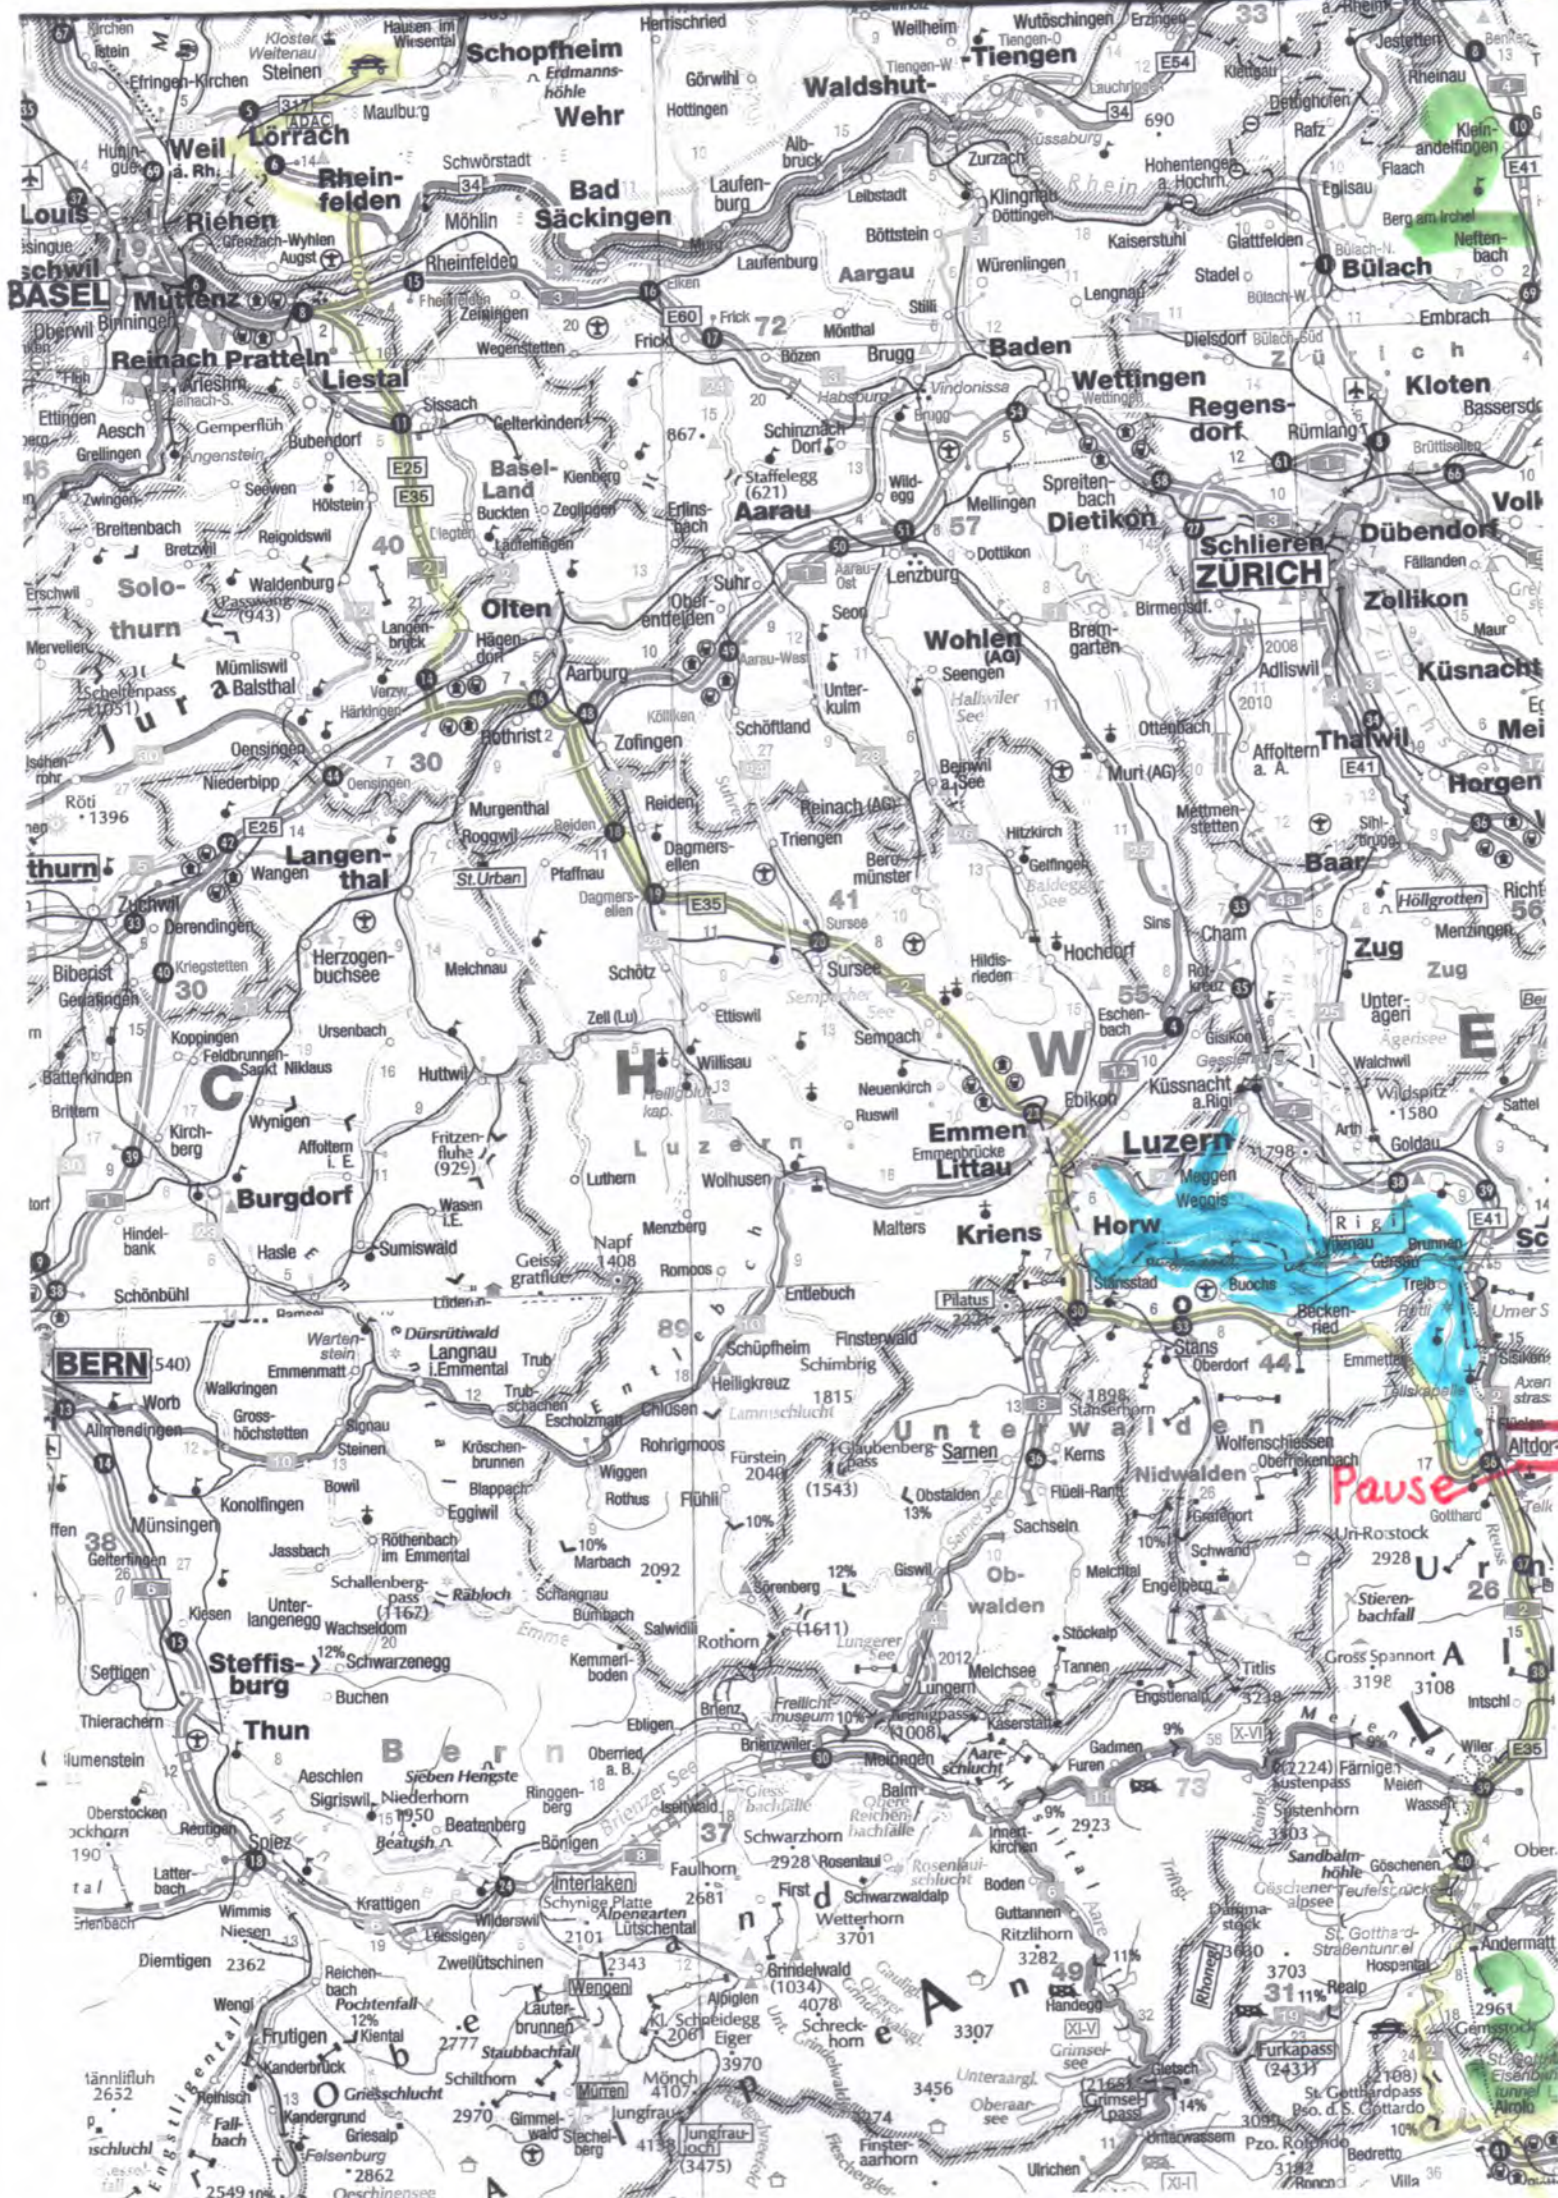

Oldie-Tour September 2013

Piemonte/Riviera

2.Tag Montag 09.September 2013

Kontakt über Handy: 01725466363 oder 01736440446.

Karte: (Kopie) 1,2,3,4.

Vom Bahnhof Lörrach re.i.d. Schwarzwaldstr., li. Yet Tanke, auf der B 316 Richtung (Ri) Rheinfelden, Autobahn (AB) Auffahrt 2, über (ü.) die Grenze D / CH, weiter (w.) auf (a.) der (d.) AB 2 Ri Sissach, w. AB 2 Ri Sursee, Luzern, am Vierwaldstätter See vorbei, AB-Ausfahrt 36 Flüelen abfahren.

Auf der Hauptstrasse 2 nach Altdorf, Treffpunkt an der Tankstelle AVIAMAT-Station Flüeler Str.38, ca. 10.30 Uhr. Einige Meter weiter ist auch ein Supermarkt, falls noch etwas aufgefüllt werden muss,

Streckenverlauf: (ca. – Angaben)	Km		Zeit
Lörrach - Altdorf	145		1h 35
Altdorf - Göschenen	+ 30	+	0h 40
Göschenen - Gotthard	+ 20	+	0h 40
Gotthard - Airolo	+ 10	+	0h 20
Airolo - Bellinzona	+ 60	+	1h 00
Bellinzona - Ponte Tresa	+ 30	+	0h 30
gesamt Km ca. 295			Zeit ca. 4h 45

Von Altdorf fahren wir dann eventuell über die Autobahn E 35/N2 Amsteg, Wassen, Göschenen, in Göschenen endet die Autobahn.

Ab hier fahren wir über Andermatt auf den Gotthard zur Jausenstation.

Hier müssten wir um 13.00 Uhr ankommen, das wäre der Treffpunkt zwei auf 2109 m ü NN. Pause ca. zwei Stunden. Danach fahren wir vom Pass nach Airolo Richtung Bellinzona, entweder über die Autobahn E 35/AB 2 oder die „langweilige“ Landstraße.

Wenn wir über die Autobahn fahren, sollten wir hinter Bellinzona die Ausfahrt 47 nehmen, dann weiter auf der Landstraße, denn hier kommen schöne Serpentine Richtung Monte Céneri, aber aufgepasst, ca. 3 km nach der Autobahnausfahrt 47 kommt eine schlecht ausgeschilderte Gabelung, hier Ri Lugano links abbiegen, die Hauptrichtung ist Ponte Tresa, das ist der Grenzübergang Schweiz/Italien, CH / I. Kurz vor Ponte Tresa kann noch günstig getankt werden. Hinter dem Grenzübergang CH / I ca. 100m ist li unser Hotel Socrate, mit eigenem Parkplatz.